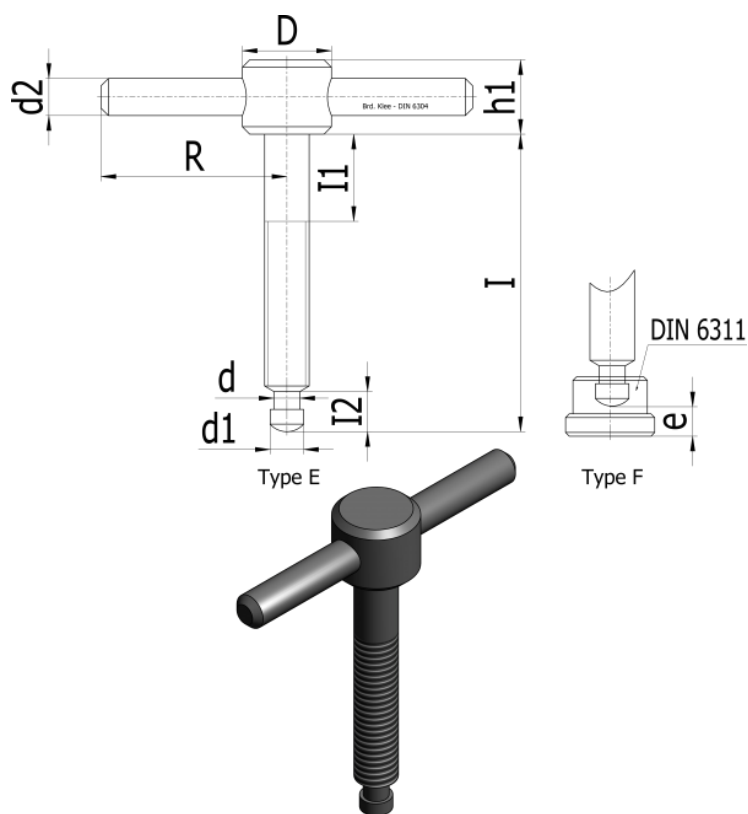

Varenummer: 20473694
 Beskrivelse: E+G
 Spændeskruer DIN 6304-M 12-80-E

Mål

d1	= M 12	l3 = 100
d2	= 20	l4 = 20
d3	= 10	l5 = 4.5
d4 h11	= 8.0	z = 8.6
l1	=	
l1	= 80	
l1	= 70	
l2	= 18	